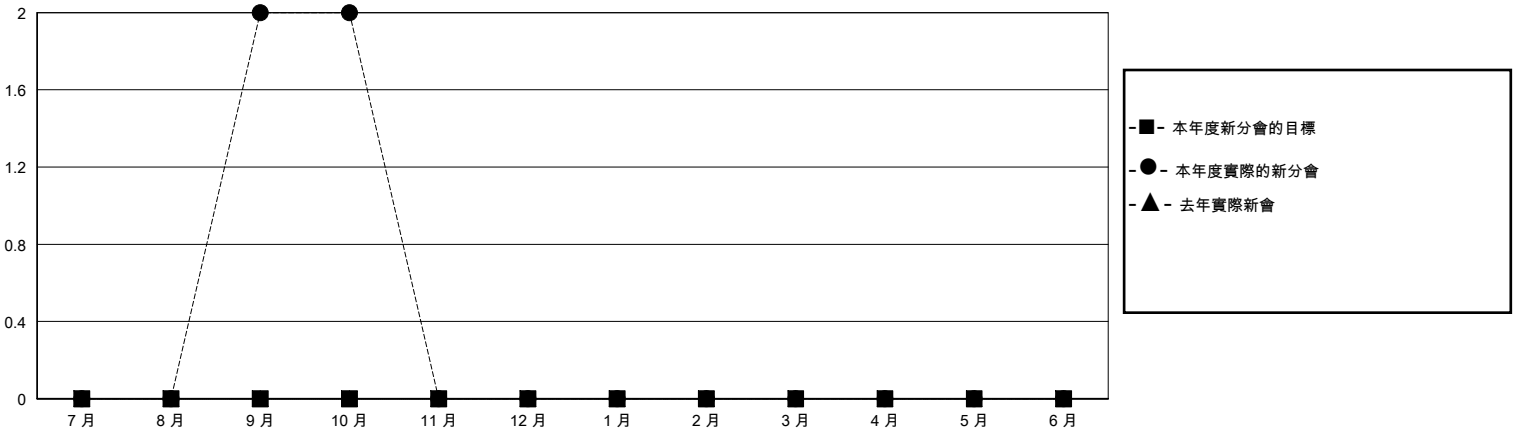

MONTHLY MEMBERSHIP PROGRESS REPORT

District 300A 1

Results as of: 10/31/2023

GMT:

地點 REP OF CHINA

GMT憲章區

分會				位會員@每位須繳			
成果 2023-2024				成果 2023-2024			
季	新分會目標	新會	會員流失的分會	季	會員淨增長目標	實際會員增長數	實際退會會員 (包括轉會)
7月/8月/9月	0	2	0	7月/8月/9月	0	283	87
10月/11月/12月	0	0	0	10月/11月/12月	0	1	0
1月/2月/3月	0	0	0	1月/2月/3月	0	0	0
4月/5月/6月	0	0	0	4月/5月/6月	0	0	0

目標與實際新會累積

目標和實際會員累積

已取消的分會: 0	54 CLUBS OF 85 增添1位或以上的新會員	性別分佈
放棄的會員	點擊這裡取得彙計會員數據	男 1,234 (54.53%)
		女 1,029 (45.47%)
		總計家庭單位會員數 352
		支付減半會費的家庭會員 186
過世 1		
分會已取消 0		
其他 86		
總計 87		