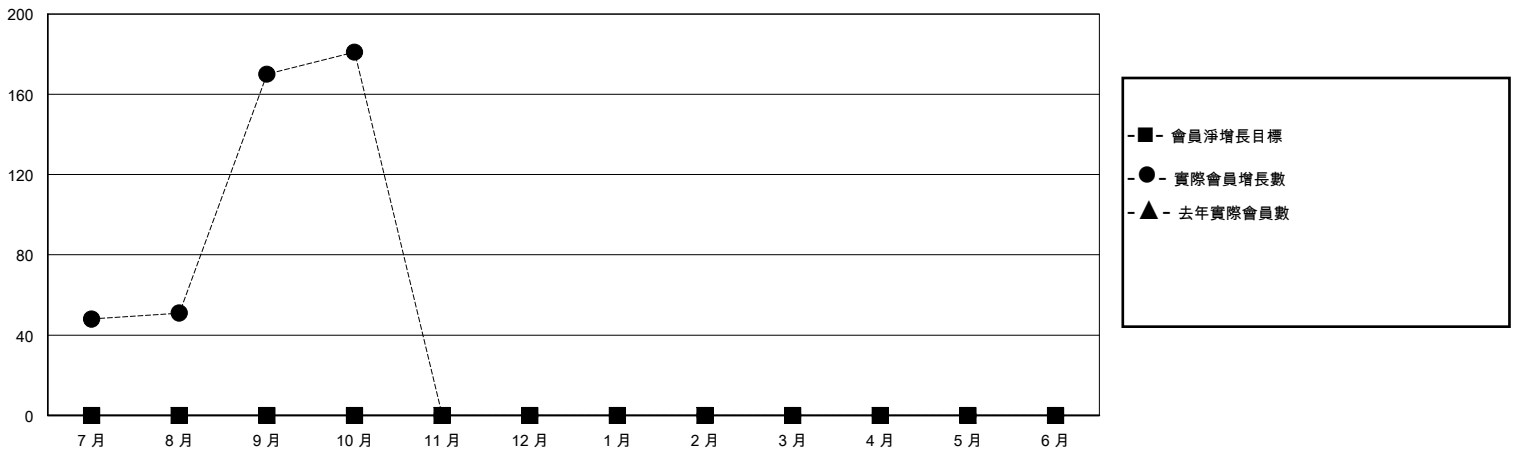

MONTHLY MEMBERSHIP PROGRESS REPORT

District 300A 1

Results as of: 10/31/2023

GMT:

地點 REP OF CHINA

GMT憲章區

分會				位會員@每位須繳			
成果 2023-2024				成果 2023-2024			
季	新分會目標	新會	會員流失的分會	季	會員淨增長目標	實際會員增長數	實際退會會員 (包括轉會)
7月/8月/9月	0	2	0	7月/8月/9月	0	283	87
10月/11月/12月	0	0	0	10月/11月/12月	0	1	0
1月/2月/3月	0	0	0	1月/2月/3月	0	0	0
4月/5月/6月	0	0	0	4月/5月/6月	0	0	0

目標與實際新會累積

目標和實際會員累積

已取消的分會: 0	54 CLUBS OF 85 增添1位或以上的新會員	性別分佈
放棄的會員	點擊這裡取得彙計會員數據	男 1,234 (54.53%)
		女 1,029 (45.47%)
		總計家庭單位會員數 352
		支付減半會費的家庭會員 186
過世 1		
分會已取消 0		
其他 86		
總計 87		